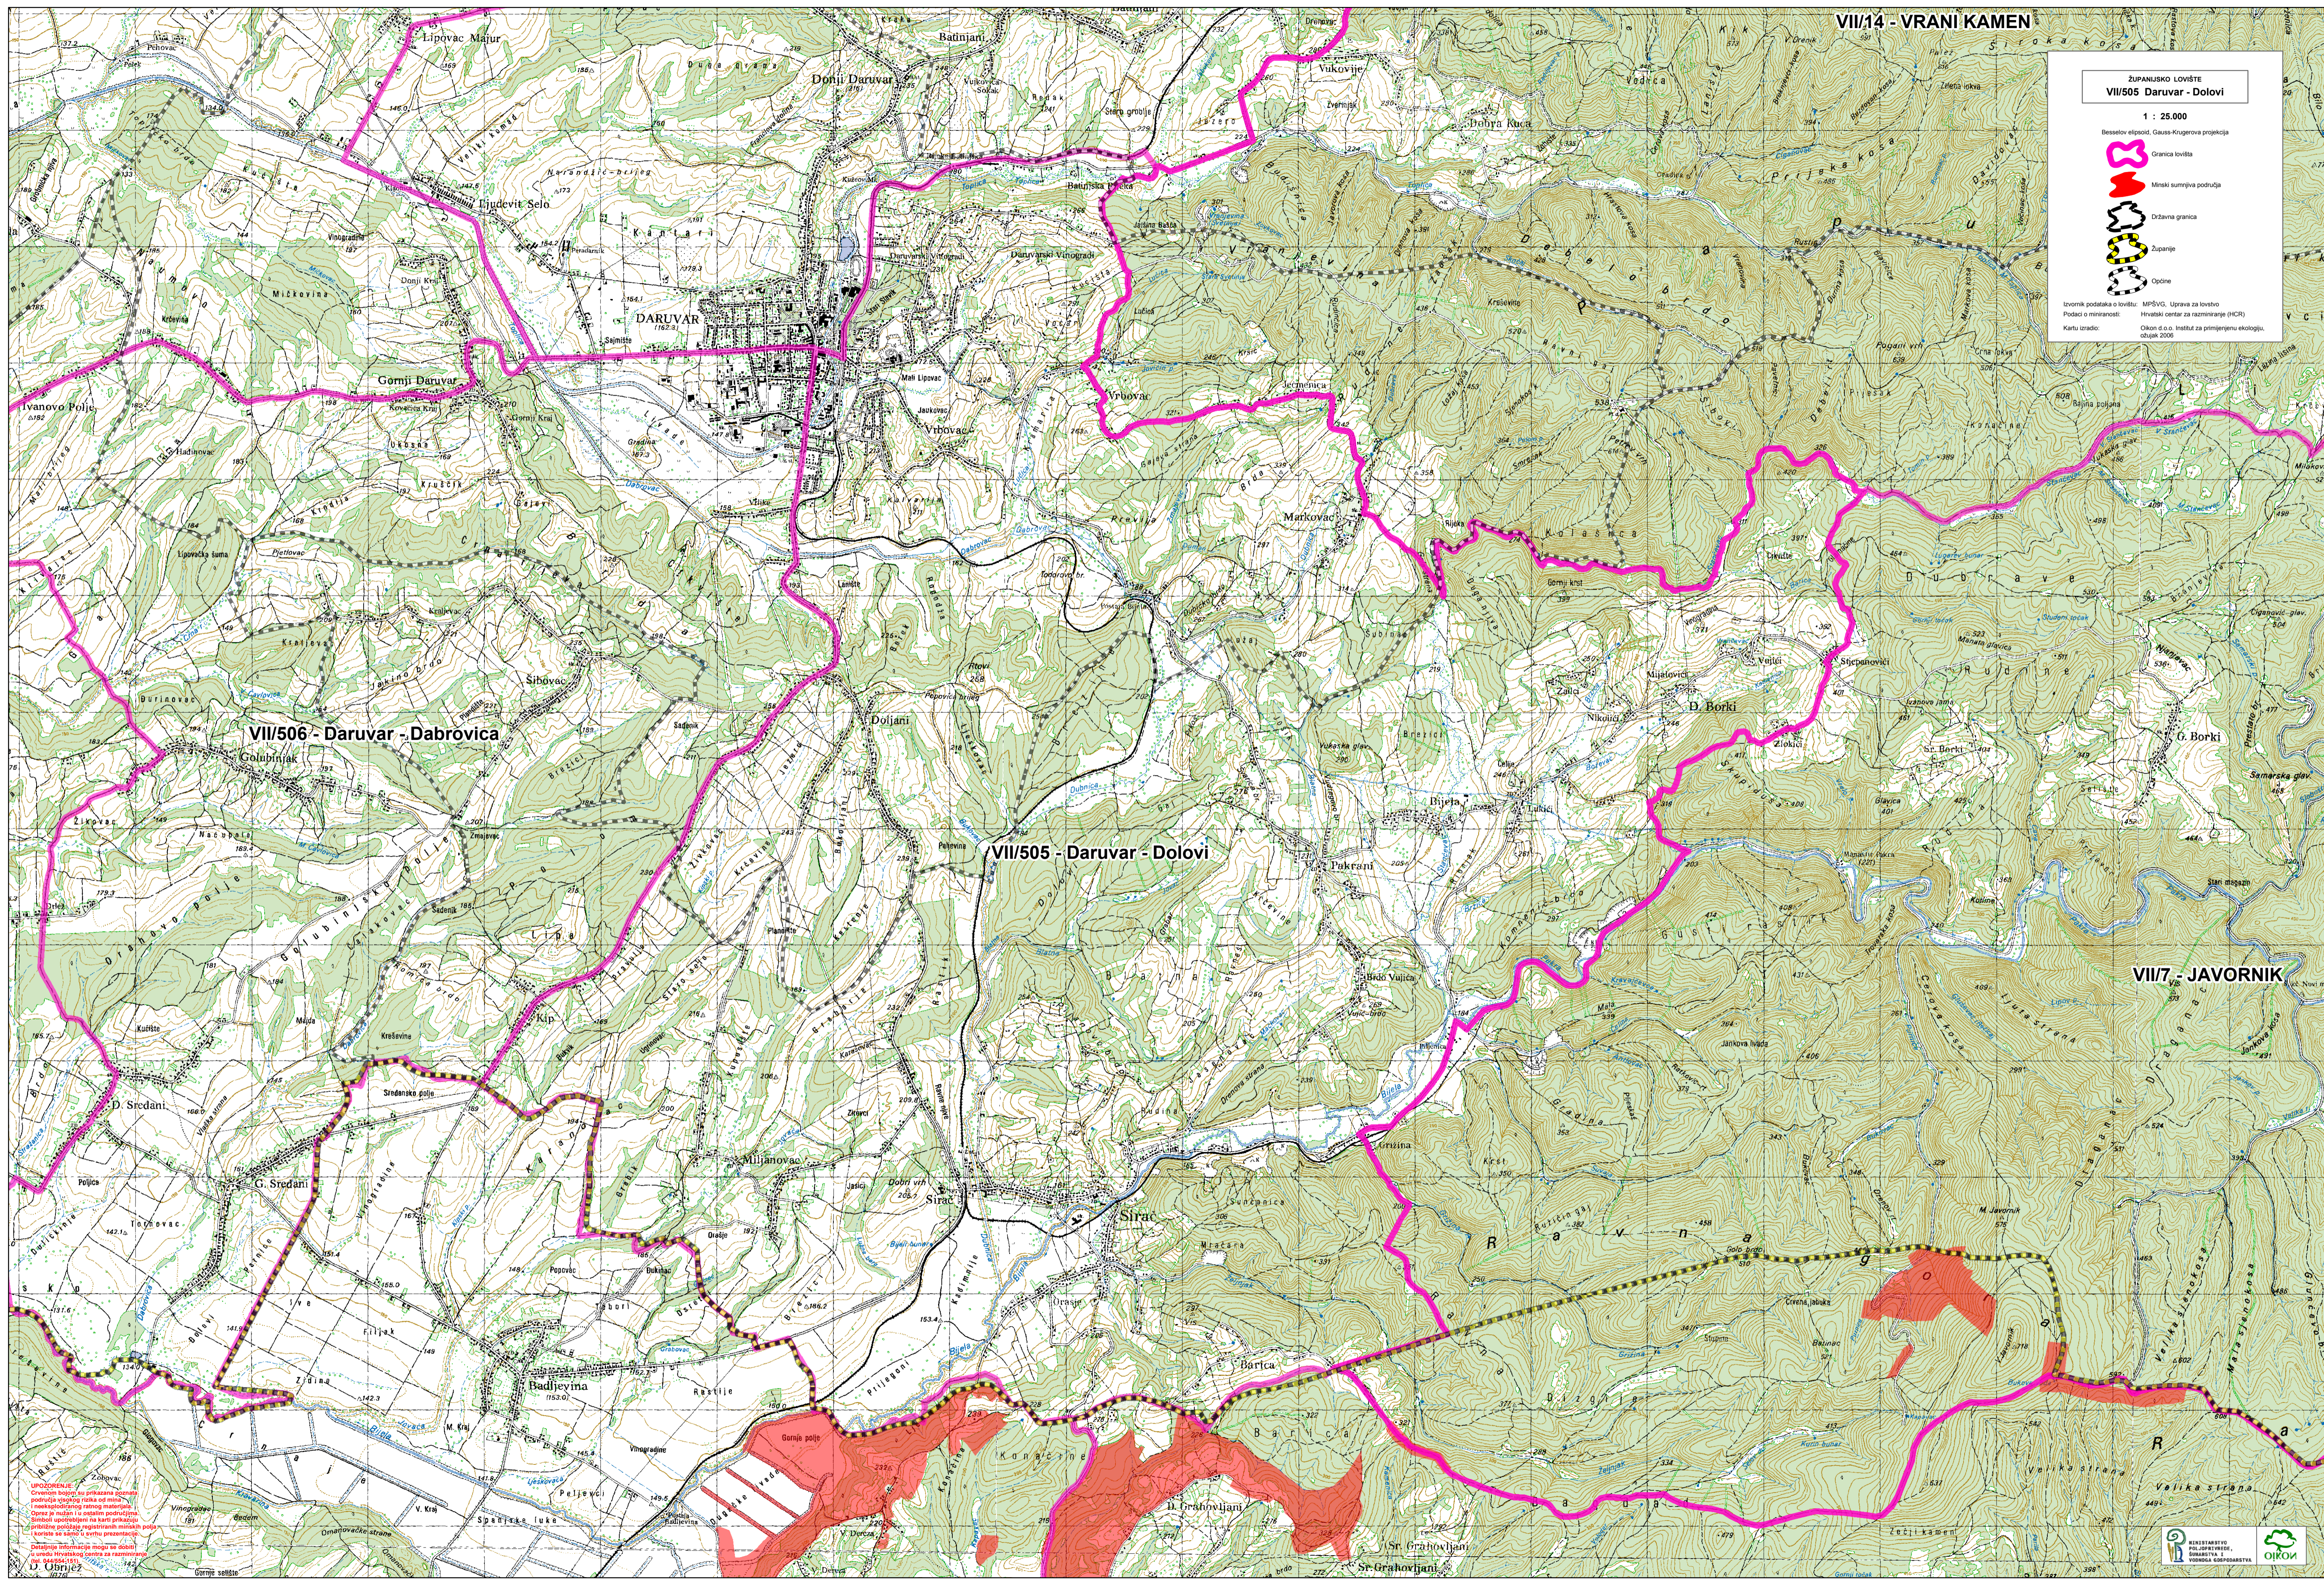

ZUPANSKO LOVIŠTE
VII/505 Daruvar - Dolovi

1 : 25.000

- Granica lovišta
- Minski sumnjiva područja
- Državna granica
- Županije
- Općine

VII/506 - Daruvar - Dabrovića

VII/505 - Daruvar - Dolovi

VII/7 - JAVORNIK