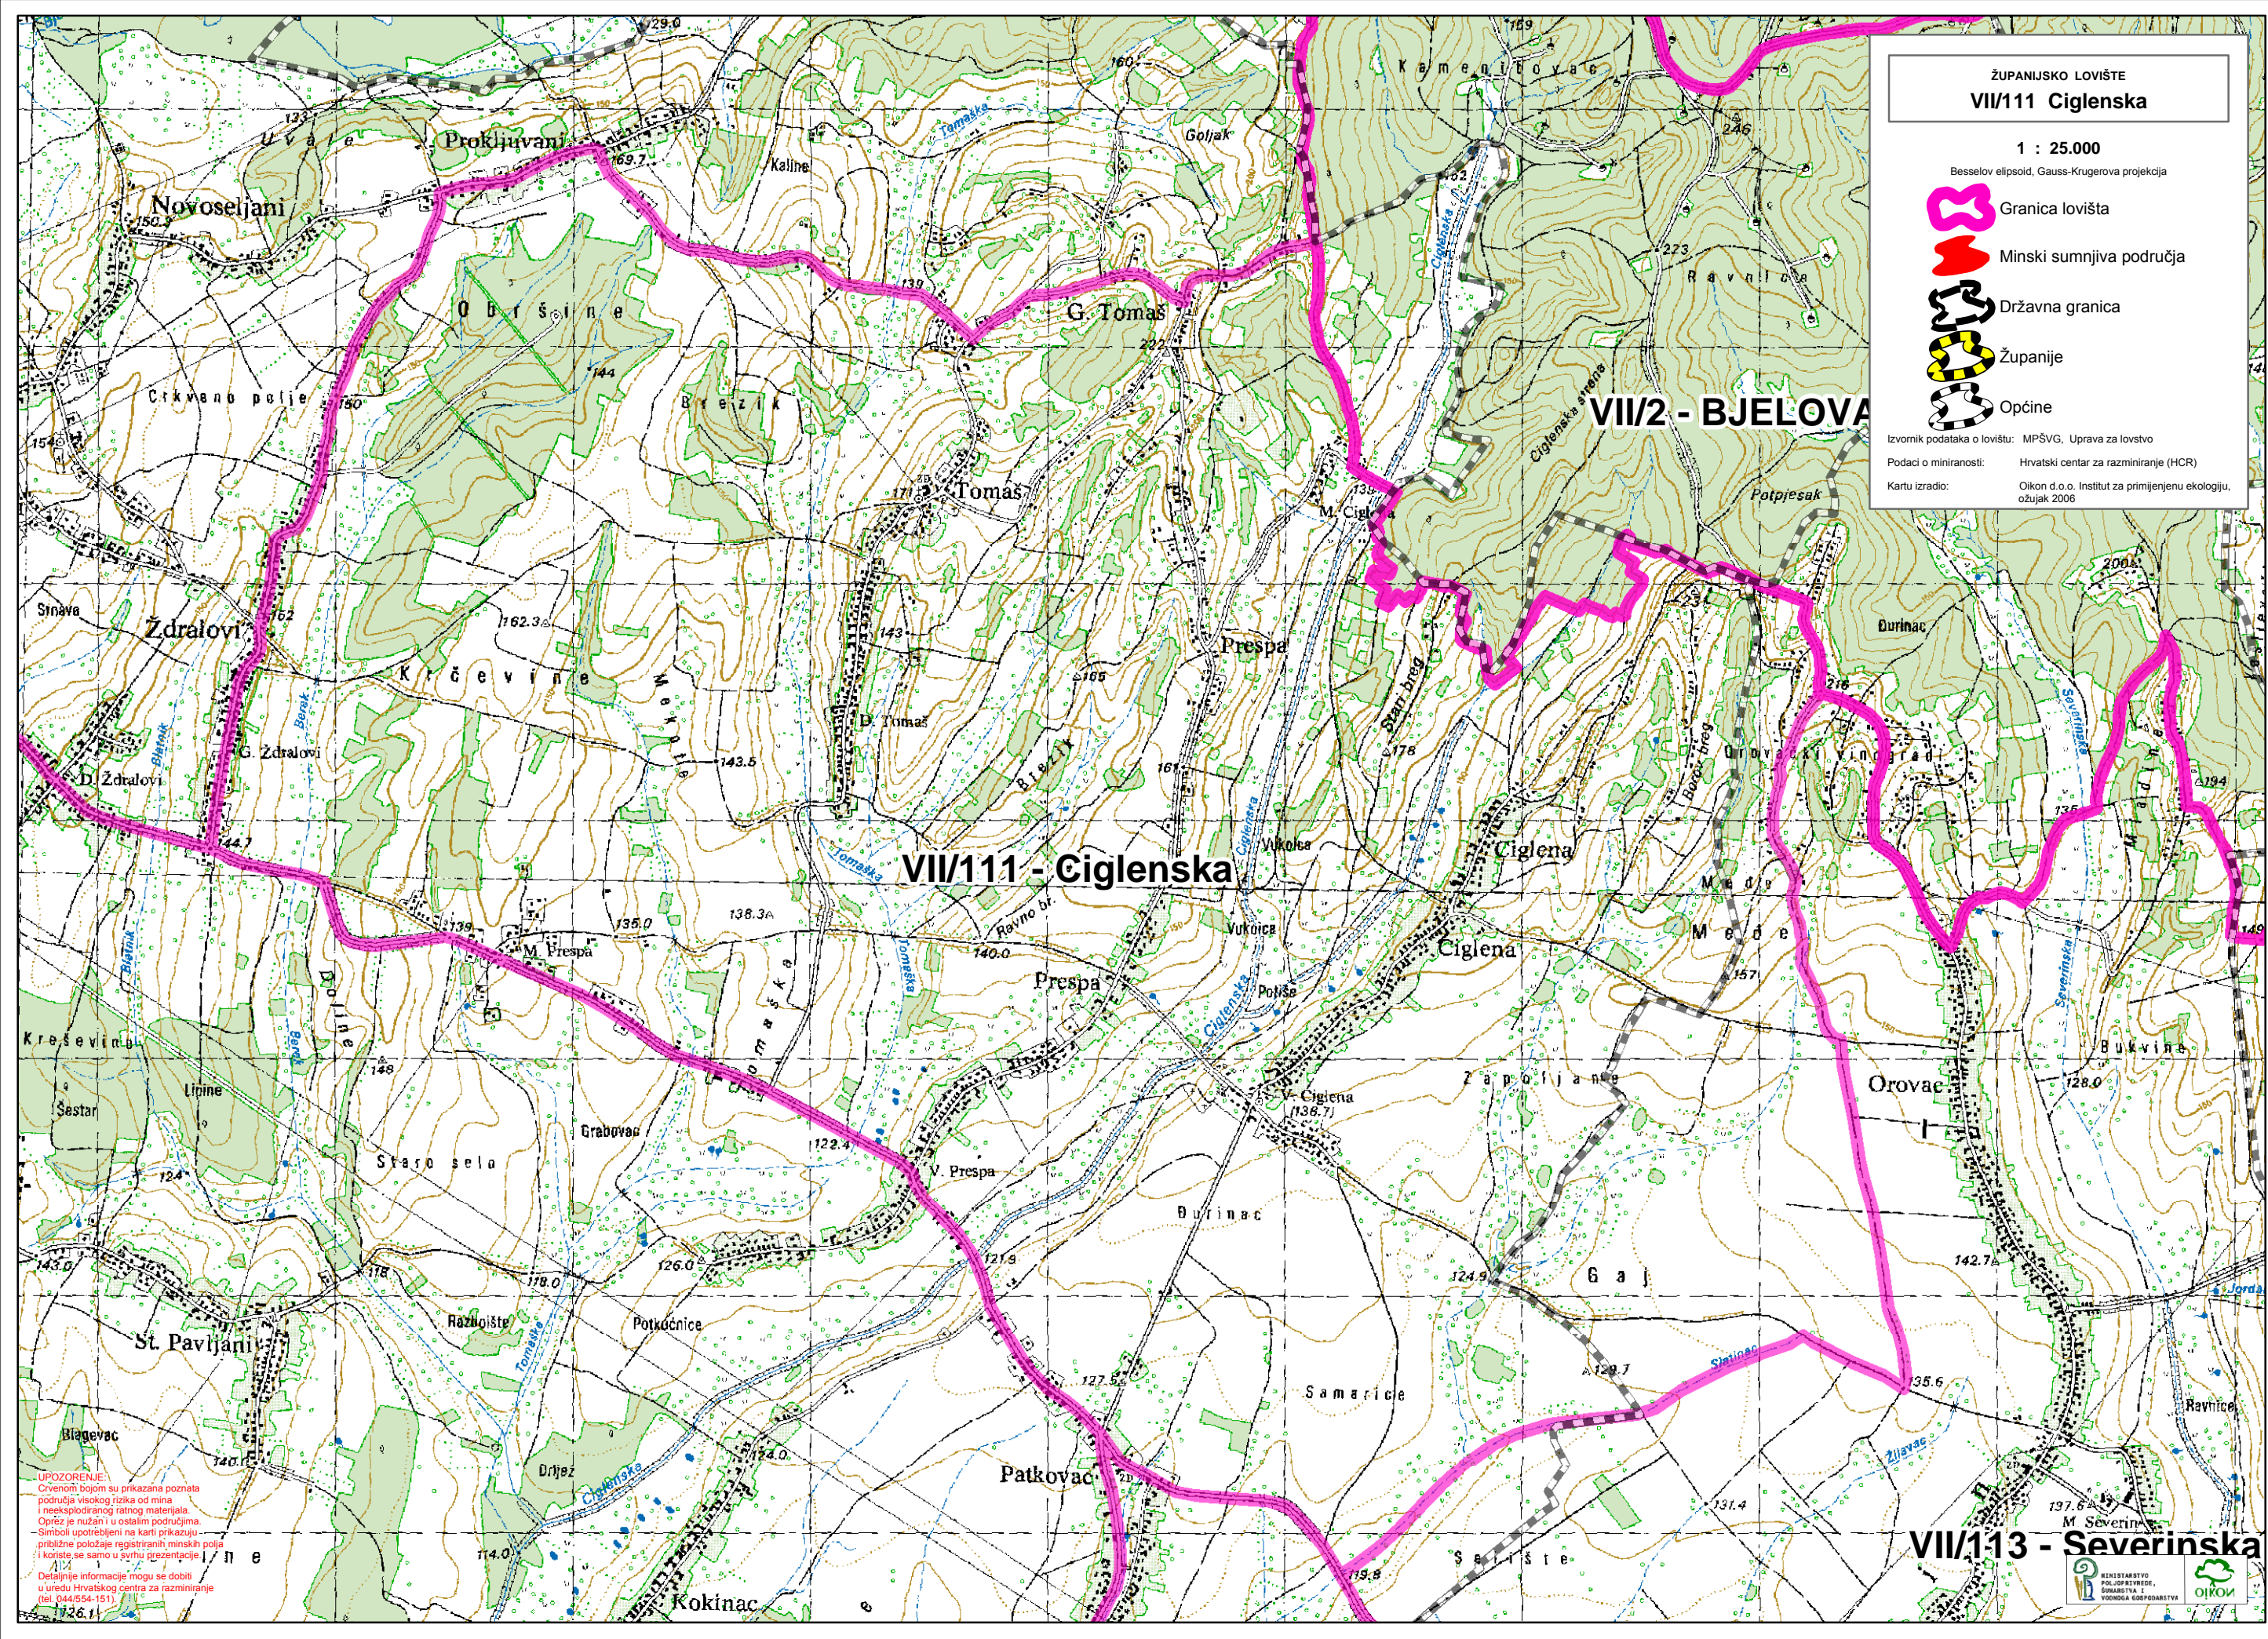

ŽUPANIJSKO LOVIŠTE
VII/111 Ciglenska

1 : 25.000

Besselov elipsoid, Gauss-Krugerova projekcija

Granica lovišta

Minski sumnjiva područja

Državna granica

Županije

Općine

Izvornik podataka o lovištu: MPŠVG, Uprava za lovstvo

Podaci o miniranosti: Hrvatski centar za razminiranje (HCR)

Kartu izradio: Oikon d.o.o. Institut za primijenjenu ekologiju, ožujak 2006

VII/13 - Severinska
M. Severina
MINISTARSTVO
POLJOPRIVREDE,
ŠUMARSTVA I
VODNOG GOSPODARSTVA
OIKON